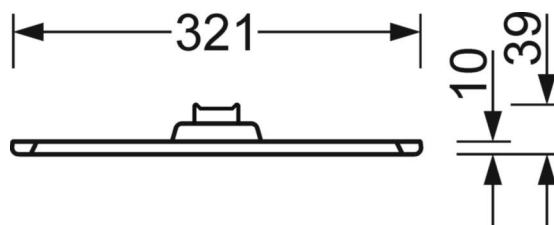

Механика

цвет корпуса	серебристый/ белый алюминий RAL 9006
размеры (LxWxH/DxH)	1558mm x 321mm x 39mm
вес (нетто)	5.94kg
Cable entry KE (X/Y)	0mm/0mm
Вид монтажа	Потолочная одиночная установка

DEEP-LINK

<https://www.regiolum.de/ru/article/46305024175>

Ссылка	LED 5900lm 830
ηLB	100 %
Φ ↓/↑	74 % / 26 %
UGR поп./вдоль дисплей	16.8 / 16.1
	65° < 3000cd/m²

размеры

L	1558 mm	Длина
B	321 mm	Ширина
H	39 mm	Высота
A1	900 mm	Расстояние между точками крепежа при одиночной установке
X	0 mm	Расстояние от ввода проводов до середины светильника по оси X (вдо
Y	0 mm	Расстояние от ввода проводов до середины светильника по оси Y (поп