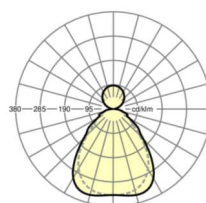

Оптика

Оснастка	LED, цветопередача/оттенок света CRI ≥ 80 / 3000K
Допуск для координаты цветности (MacAdam)	3SDCM
Номинальный световой поток	5932lm
Срок службы LED	50000h L90/B10 (Tq 25°C)
светоотдача светильников	125lm/W
UGR поп./вдоль	16.8 / 16.1

Механика

цвет корпуса	серебристый/ белый алюминий RAL 9006
размеры (LxWxH/DxH)	1558mm x 321mm x 39mm
вес (нетто)	5.94kg
Cable entry KE (X/Y)	0mm/0mm
Вид монтажа	Потолочная одиночная установка

DEEP-LINK

<https://www.regiolum.de/ru/article/46305024175>

Ссылка	LED 5900lm 830
ηLB	100 %
Φ ↓/↑	74 % / 26 %
UGR поп./вдоль дисплей	16.8 / 16.1
	65° < 3000cd/m²

размеры

L	1558 mm	Длина
B	321 mm	Ширина
H	39 mm	Высота
A1	900 mm	Расстояние между точками крепежа при одиночной установке
X	0 mm	Расстояние от ввода проводов до середины светильника по оси X (вдо
Y	0 mm	Расстояние от ввода проводов до середины светильника по оси Y (поп